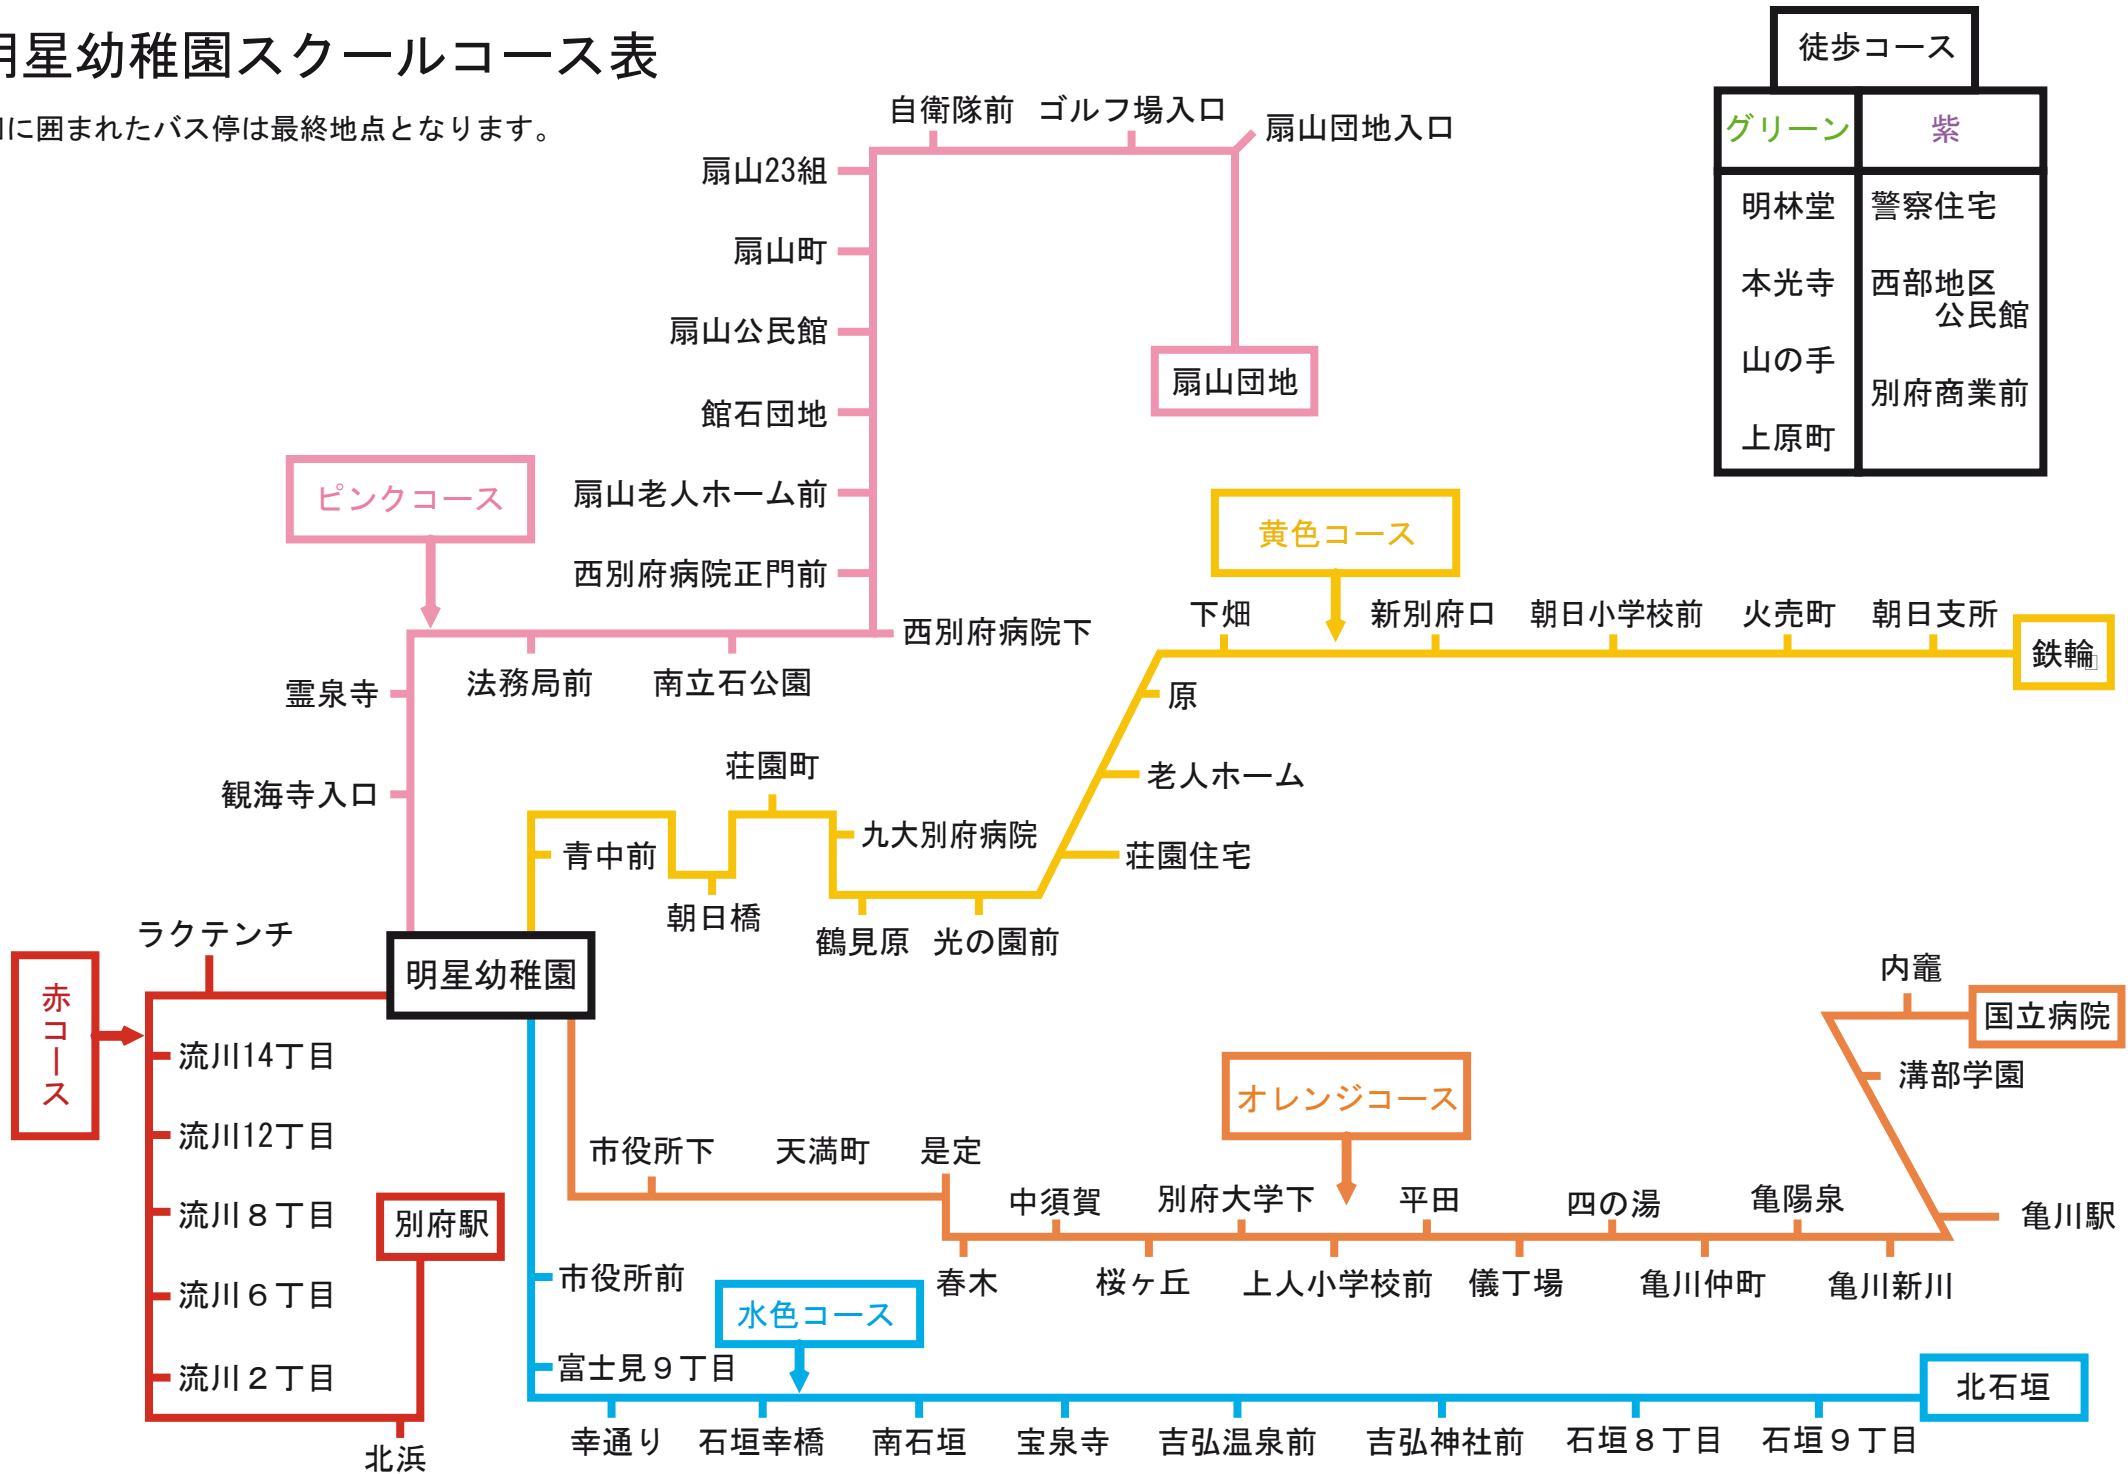

# 明星幼稚園スクールコース表

□に囲まれたバス停は最終地点となります。

## 徒歩コース

グリーン	紫
明林堂	警察住宅
本光寺	西部地区 公民館
山の手	別府商業前
上原町	